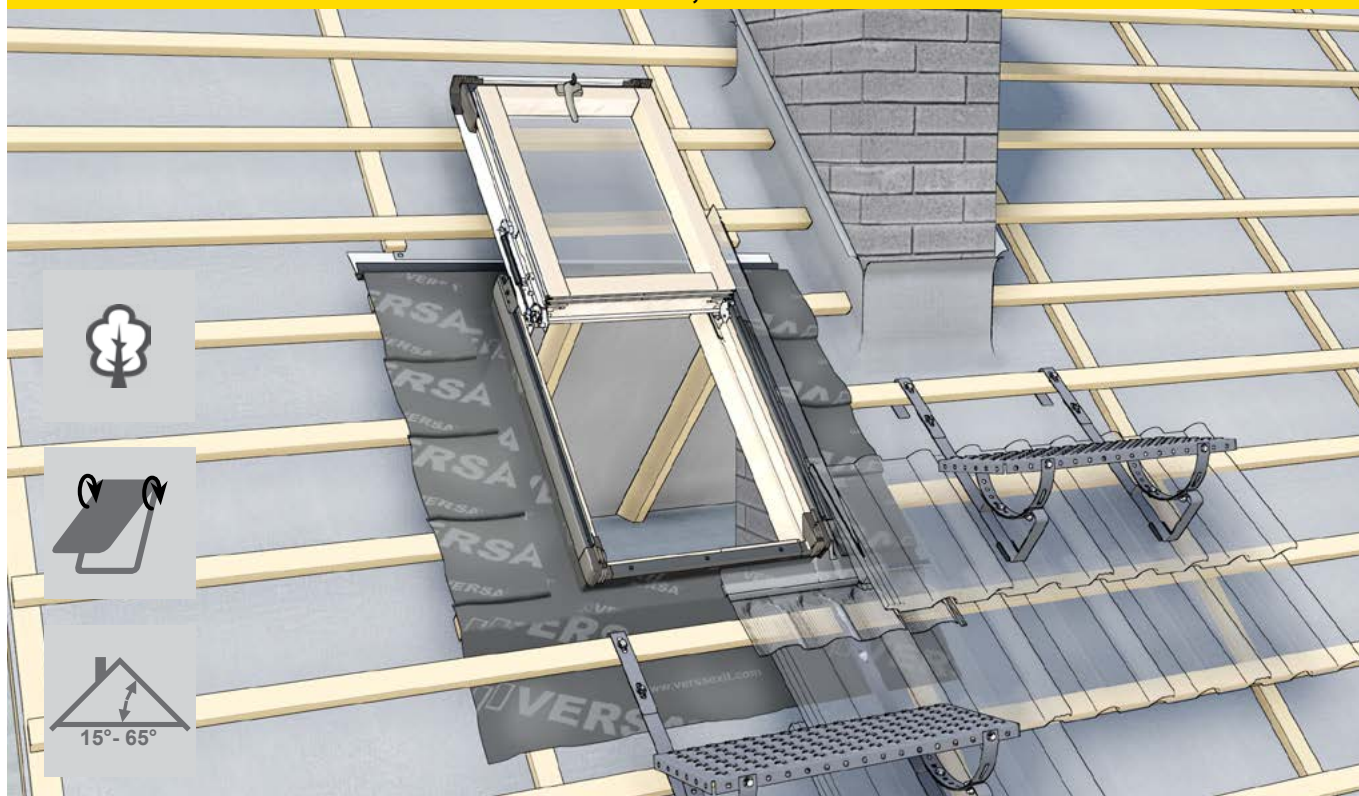

BG покривни изходи	FR châssis de toit	IT lucernario de tetto	PT claraboia	SE access ljusinsläpp
CZ střešní výlezy	GB access rooflight	MK izlaz na krov	RO ferestre de acces pe acoperiş	SK výlezové okná
DE die Ausstiegsfenster	GR Φεγγίτης	PL wyłazy dachowe	RU околюк	TR çatı çıkış kapağı
ES claraboyas	HU tetőkibúvó			

ISWX+, ISWX

IGWX+, IGWX, VGWX+, VGWX

	H12 [mm]		H9 [mm]		H5 [mm]		D [mm]		LH [mm]		L [mm]		P [mm]		BPH [mm]		R [mm]	
a	min. 30	max. 60	min. 30	max. 60	min. 30	max. 60	min. 45	max. 50	min. 45	max. 50	min. 0	max. 20	min. 45	max. 50	0	0	min. 90	max. 130
b	60 + 150		60 + 150		60 + 150		60 + 150		60 + 150		60 + 150		60 + 150		60 + 10		max 200	
c	90 + 110		90 + 110		60 + 70		100 + 110		20 + 50		20 + 50		20 + 50		60+70		50+120	