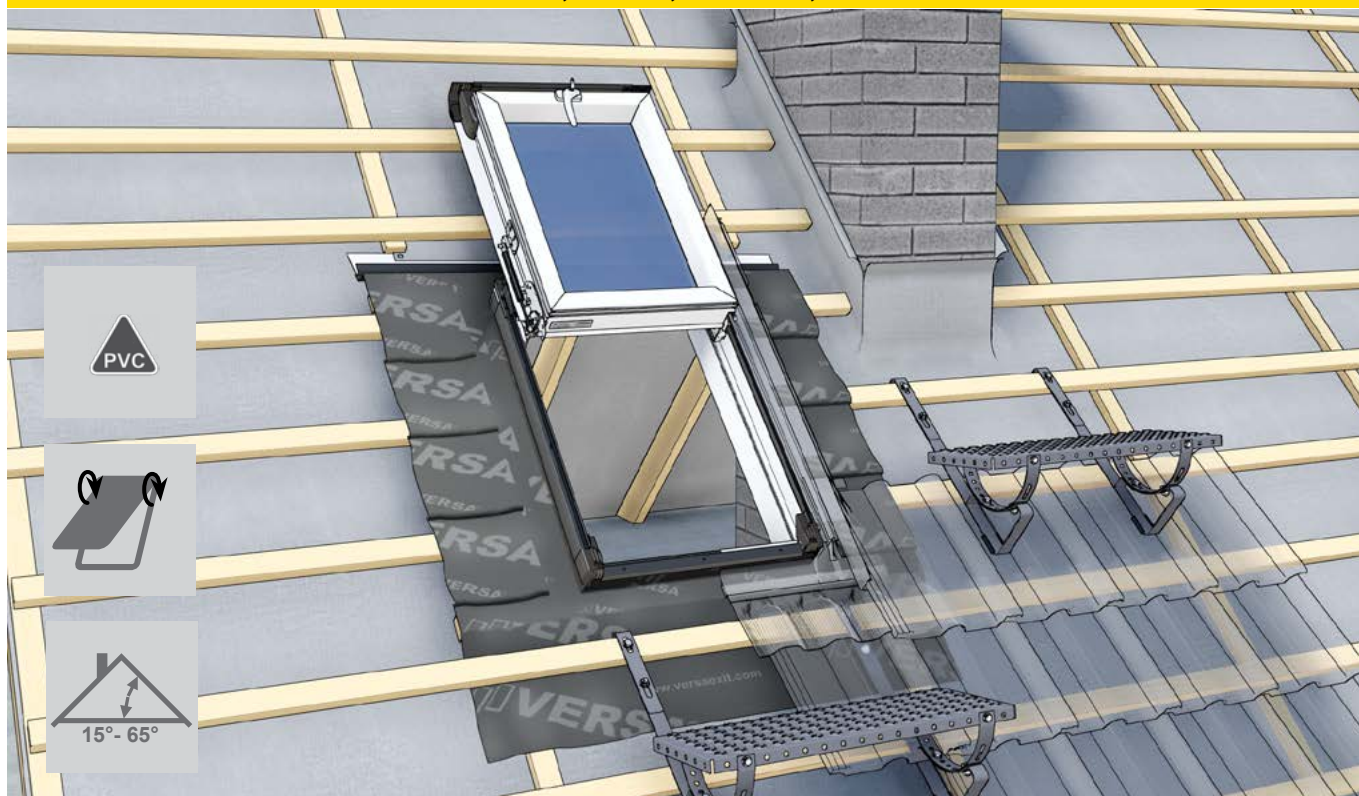

BG покривни изходи	FR châssis de toit	IT lucernario de tetto	PT claraboia	SE access ljusinsläpp
CZ střešní výlezy	GB access rooflight	MK izlaz na krov	RO ferestre de acces pe acoperiş	SK výlezové okná
DE die Ausstiegsfenster	GR Φεγγίτης	PL wyłazy dachowe	RU околюк	TR çatı çıkış kapağı
ES claraboyas	HU tetőkibúvó			

ISWX+, ISWX

IGWX+, IGWX, VGWX+, VGWX

	H12 [mm]		H9 [mm]		H5 [mm]		D [mm]		LH [mm]		L [mm]		P [mm]		BPH [mm]		R [mm]	
a	min. 30	max. 60	min. 30	max. 60	min. 30	max. 60	min. 45	max. 50	min. 45	max. 50	min. 0	max. 20	min. 45	max. 50	0	0	min. 90	max. 130
b	60 + 150		60 + 150		60 + 150		60 + 150		60 + 150		60 + 150		60 + 150		60 + 10		max 200	
c	90 + 110		90 + 110		60 + 70		100 + 110		20 + 50		20 + 50		20 + 50		60+70		50+120	