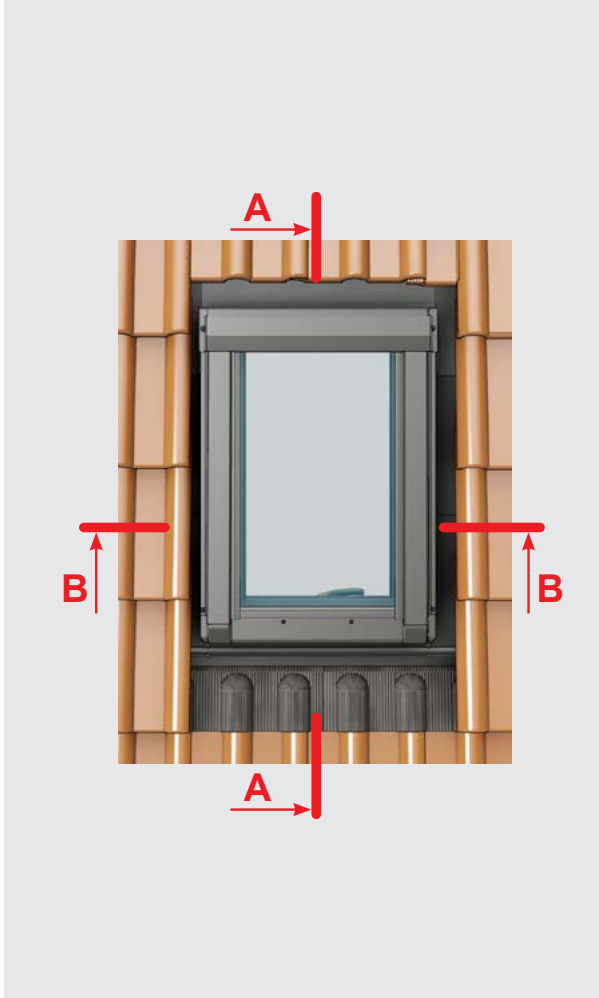

BG покривни изходи	FR châssis de toit	IT lucernario de tetto	PT claraboia	SE access ljusinsläpp
CZ střešní výlezy	GB access rooflight	MK izlaz na krov	RO ferestre de acces pe acoperiş	SK výlezové okná
DE die Ausstiegsfenster	GR Φεγγίτης	PL wyłazy dachowe	RU околюк	TR çatı çıkış kapağı
ES claraboyas	HU tetőkibúvó			

ISWX+, ISWX

IGWX+, IGWX, VGWX+, VGWX

	H12 [mm]		H9 [mm]		H5 [mm]		D [mm]		LH [mm]		L [mm]		P [mm]		BPH [mm]		R [mm]	
a	min. 30	max. 60	min. 30	max. 60	min. 30	max. 60	min. 45	max. 50	min. 45	max. 50	min. 0	max. 20	min. 45	max. 50	0	0	min. 90	max. 130
b	60 + 150		60 + 150		60 + 150		60 + 150		60 + 150		60 + 150		60 + 150		60 + 10		max 200	
c	90 + 110		90 + 110		60 + 70		100 + 110		20 + 50		20 + 50		20 + 50		60+70		50+120	