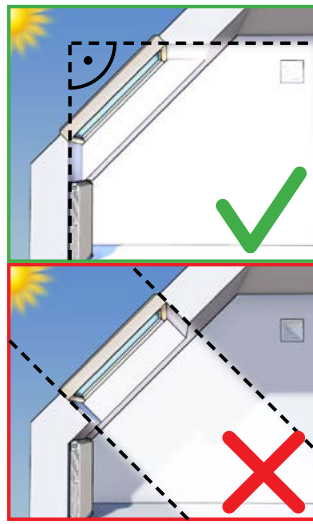

BG покривни изходи	FR châssis de toit	IT lucernario de tetto	PT claraboia	SE access ljusinsläpp
CZ střešní výlezy	GB access rooflight	MK izlaz na krov	RO ferestre de acces pe acoperiş	SK výlezové okná
DE die Ausstiegsfenster	GR Φεγγίτης	PL wyłazy dachowe	RU околюк	TR çatı çıkış kapağı
ES claraboyas	HU tetőkibúvó			

ISWX+, ISWX

IGWX+, IGWX, VGWX+, VGWX

	H12 [mm]		H9 [mm]		H5 [mm]		D [mm]		LH [mm]		L [mm]		P [mm]		BPH [mm]		R [mm]	
a	min. 30	max. 60	min. 30	max. 60	min. 30	max. 60	min. 45	max. 50	min. 45	max. 50	min. 0	max. 20	min. 45	max. 50	0	0	min. 90	max. 130
b	60 + 150		60 + 150		60 + 150		60 + 150		60 + 150		60 + 150		60 + 150		60 + 10		max 200	
c	90 + 110		90 + 110		60 + 70		100 + 110		20 + 50		20 + 50		20 + 50		60+70		50+120	