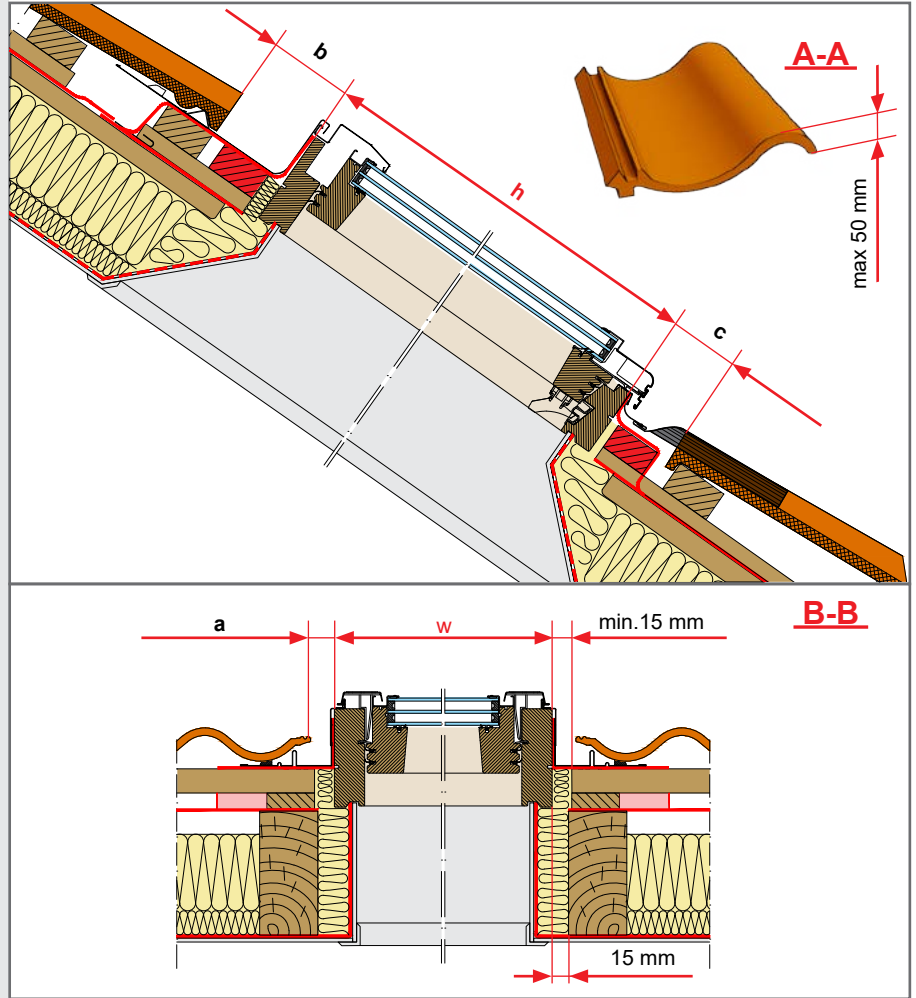

BG покривни изходи	FR châssis de toit	IT lucernario de tetto	PT claraboia	SE access ljusinsläpp
CZ střešní výlezy	GB access rooflight	MK izlaz na krov	RO ferestre de acces pe acoperiş	SK výlezové okná
DE die Ausstiegsfenster	GR Φεγγίτης	PL wyłazy dachowe	RU околюк	TR çatı çıkış kapağı
ES claraboyas	HU tetőkibúvó			

ISWX+, ISWX

IGWX+, IGWX, VGWX+, VGWX

	H12 [mm]		H9 [mm]		H5 [mm]		D [mm]		LH [mm]		L [mm]		P [mm]		BPH [mm]		R [mm]	
a	min. 30	max. 60	min. 30	max. 60	min. 30	max. 60	min. 45	max. 50	min. 45	max. 50	min. 0	max. 20	min. 45	max. 50	0	0	min. 90	max. 130
b	60 + 150		60 + 150		60 + 150		60 + 150		60 + 150		60 + 150		60 + 150		60 + 10		max 200	
c	90 + 110		90 + 110		60 + 70		100 + 110		20 + 50		20 + 50		20 + 50		60+70		50+120	