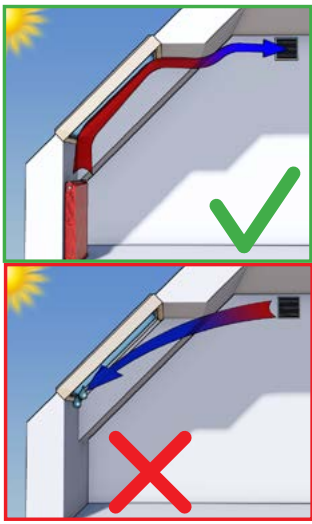

BG покривни изходи	FR châssis de toit	IT lucernario de tetto	PT claraboia	SE access ljusinsläpp
CZ střešní výlezy	GB access rooflight	MK izlaz na krov	RO ferestre de acces pe acoperiş	SK výlezové okná
DE die Ausstiegsfenster	GR Φεγγίτης	PL wyłazy dachowe	RU околюк	TR çatı çıkış kapağı
ES claraboyas	HU tetőkibúvó			

ISWX+, ISWX

IGWX+, IGWX, VGWX+, VGWX

	H12 [mm]		H9 [mm]		H5 [mm]		D [mm]		LH [mm]		L [mm]		P [mm]		BPH [mm]		R [mm]	
a	min. 30	max. 60	min. 30	max. 60	min. 30	max. 60	min. 45	max. 50	min. 45	max. 50	min. 0	max. 20	min. 45	max. 50	0	0	min. 90	max. 130
b	60 + 150		60 + 150		60 + 150		60 + 150		60 + 150		60 + 150		60 + 150		60 + 10		max 200	
c	90 + 110		90 + 110		60 + 70		100 + 110		20 + 50		20 + 50		20 + 50		60+70		50+120	