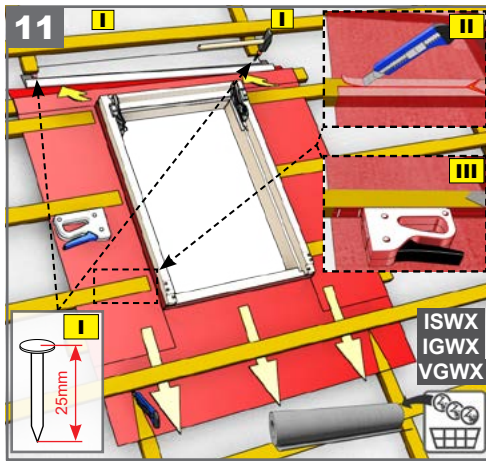

BG покривни изходи	FR châssis de toit	IT lucernario de tetto	PT claraboia	SE access ljusinsläpp
CZ střešní výlezy	GB access rooflight	MK izlaz na krov	RO ferestre de acces pe acoperiş	SK výlezové okná
DE die Ausstiegsfenster	GR Φεγγίτης	PL wyłazy dachowe	RU околюк	TR çatı çıkış kapağı
ES claraboyas	HU tetőkibúvó			

ISWX+, ISWX

IGWX+, IGWX, VGWX+, VGWX

	H12 [mm]		H9 [mm]		H5 [mm]		D [mm]		LH [mm]		L [mm]		P [mm]		BPH [mm]		R [mm]	
a	min. 30	max. 60	min. 30	max. 60	min. 30	max. 60	min. 45	max. 50	min. 45	max. 50	min. 0	max. 20	min. 45	max. 50	0	0	min. 90	max. 130
b	60 + 150		60 + 150		60 + 150		60 + 150		60 + 150		60 + 150		60 + 150		60 + 10		max 200	
c	90 + 110		90 + 110		60 + 70		100 + 110		20 + 50		20 + 50		20 + 50		60+70		50+120	