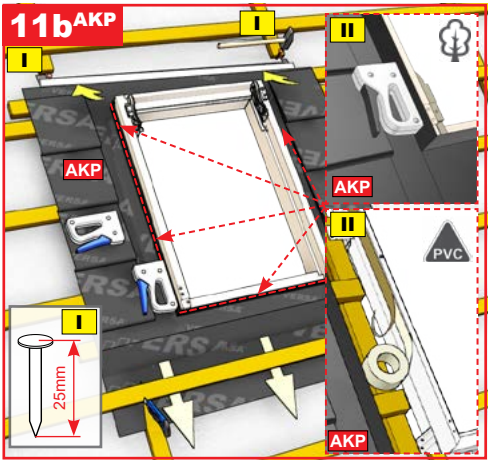

ISWX+, ISWX

IGWX+, IGWX, VGWX+, VGWX

	H12 [mm]		H9 [mm]		H5 [mm]		D [mm]		LH [mm]		L [mm]		P [mm]		BPH [mm]		R [mm]	
a	min. 30	max. 60	min. 30	max. 60	min. 30	max. 60	min. 45	max. 50	min. 45	max. 50	min. 0	max. 20	min. 45	max. 50	0	0	min. 90	max. 130
b	60 + 150		60 + 150		60 + 150		60 + 150		60 + 150		60 + 150		60 + 150		60 + 10		max 200	
c	90 + 110		90 + 110		60 + 70		100 + 110		20 + 50		20 + 50		20 + 50		60+70		50+120	